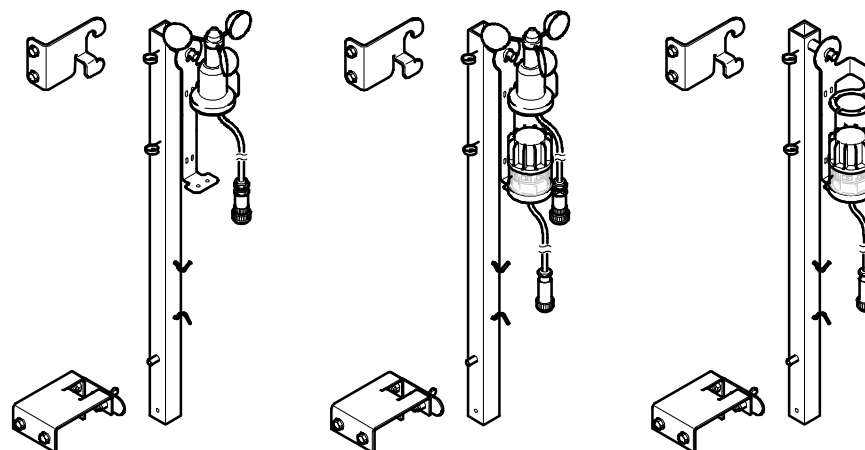

GROVE [®]	KRAN	BILDTAFEL PICTORIAL DISPLAY		GMK 3060-2 CAB 2020
	CRANE	06.21	4325762-ETL C	

GROVE

KRAN
CRANE

BILDTADEL
PICTORIAL DISPLAY

**GMK 3060-2
CAB 2020**

06.21

4325762-ETL C

2/4

GROVE

KRAN
CRANE

BILDTADEL
PICTORIAL DISPLAY

GMK 3060-2
CAB 2020

06.21

4325762-ETL C

3/4

GROVE[®]