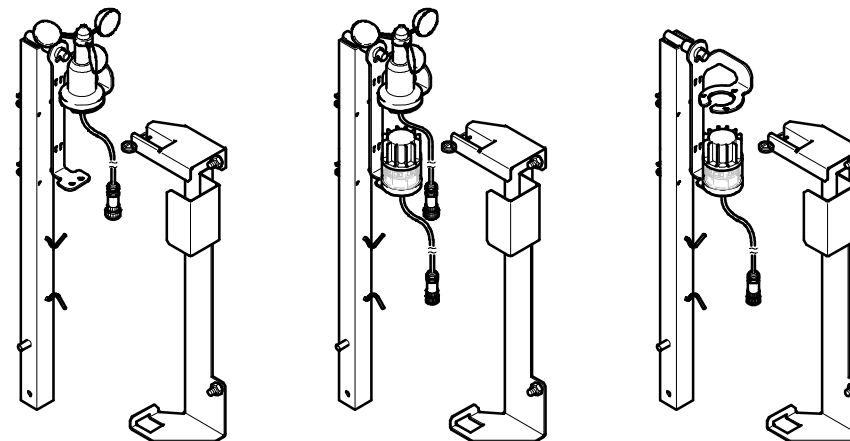

GROVE

KRAN
CRANE

BILDTADEL
PICTORIAL DISPLAY

GMK 3060-2
CAB 2020

06.21

4325762-ETL C

3/4

GROVE[®]