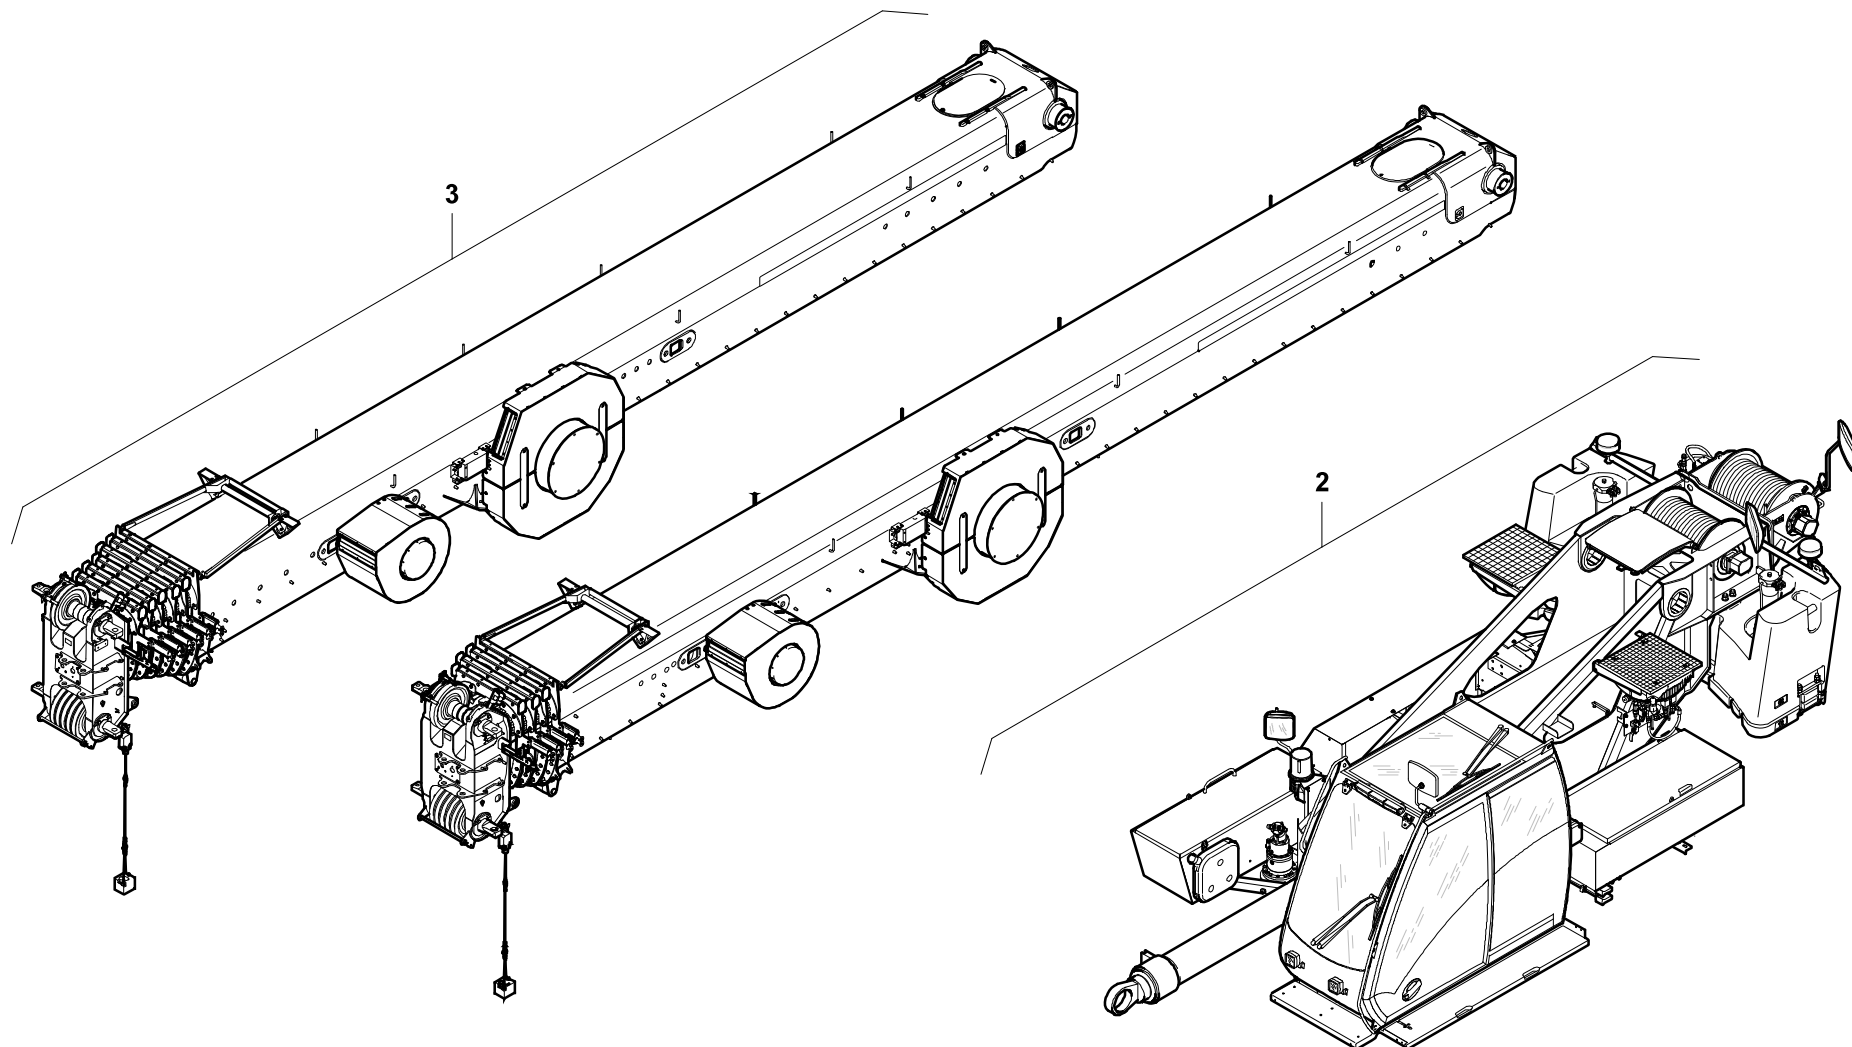

GROVE [®]	KRAN	BILDTAFEL PICTORIAL DISPLAY		GMK 3060-2 CAB 2020
	CRANE	06.21	4325762-ETL C	

GROVE

KRAN
CRANE

BILDTADEL
PICTORIAL DISPLAY

**GMK 3060-2
CAB 2020**

06.21

4325762-ETL C

2/4

GROVE

KRAN
CRANE

BILDTADEL
PICTORIAL DISPLAY

GMK 3060-2
CAB 2020

06.21

4325762-ETL C

3/4

GROVE[®]

KRAN
CRANE

BILDTADEL
PICTORIAL DISPLAY

**GMK 3060-2
CAB 2020**

06.21

4325762-ETL C

4/4