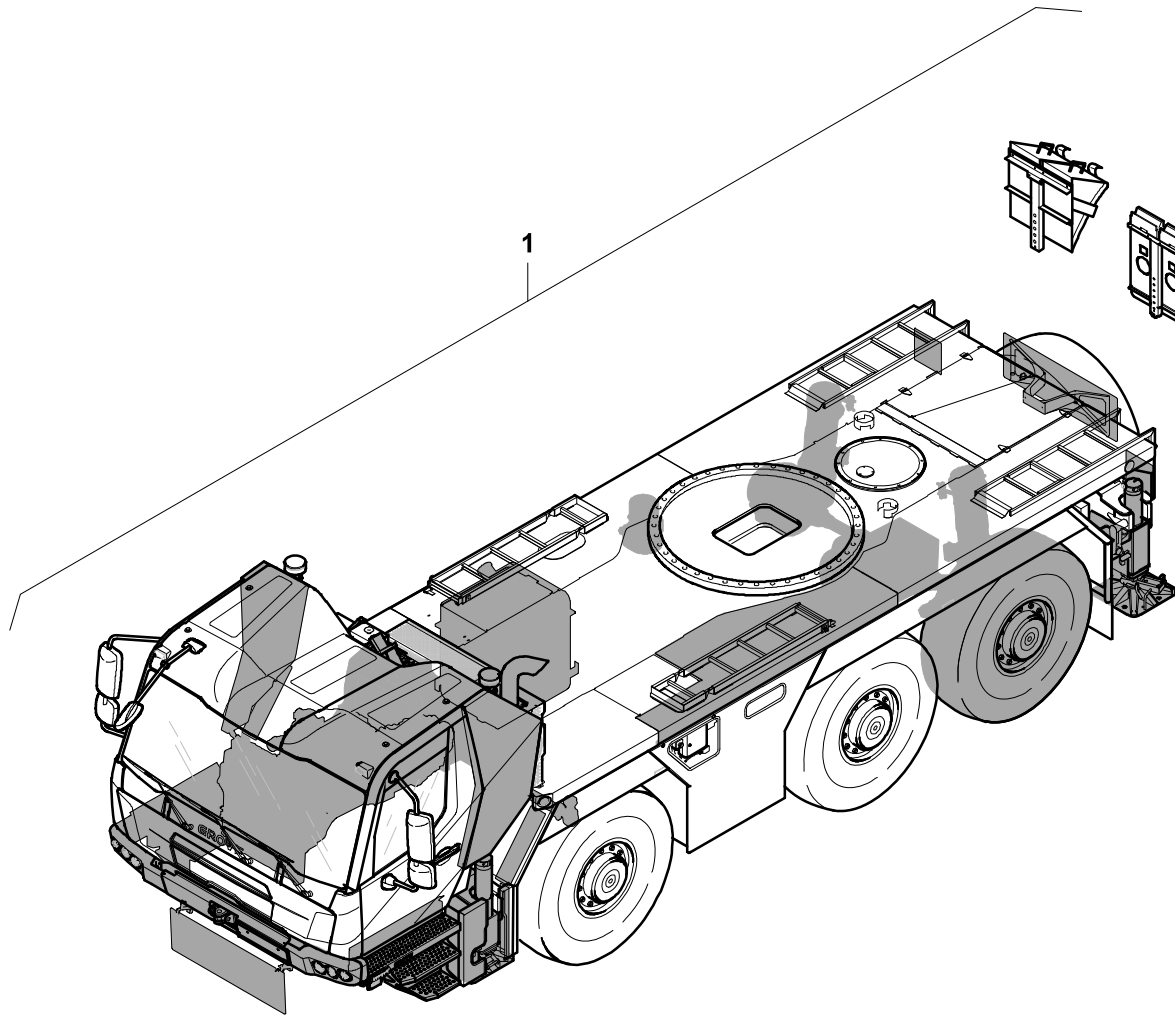

GROVE [®]	KRAN	BILDTAFEL PICTORIAL DISPLAY		GMK 3060-2 CAB 2020
	CRANE	06.21	4325762-ETL C	

GROVE

KRAN
CRANE

BILDTADEL
PICTORIAL DISPLAY

**GMK 3060-2
CAB 2020**

06.21

4325762-ETL C

2/4

GROVE

KRAN
CRANE

BILDTADEL
PICTORIAL DISPLAY

GMK 3060-2
CAB 2020

06.21

4325762-ETL C

3/4

GROVE[®]

KRAN
CRANE

BILDTADEL
PICTORIAL DISPLAY

**GMK 3060-2
CAB 2020**

06.21

4325762-ETL C

4/4